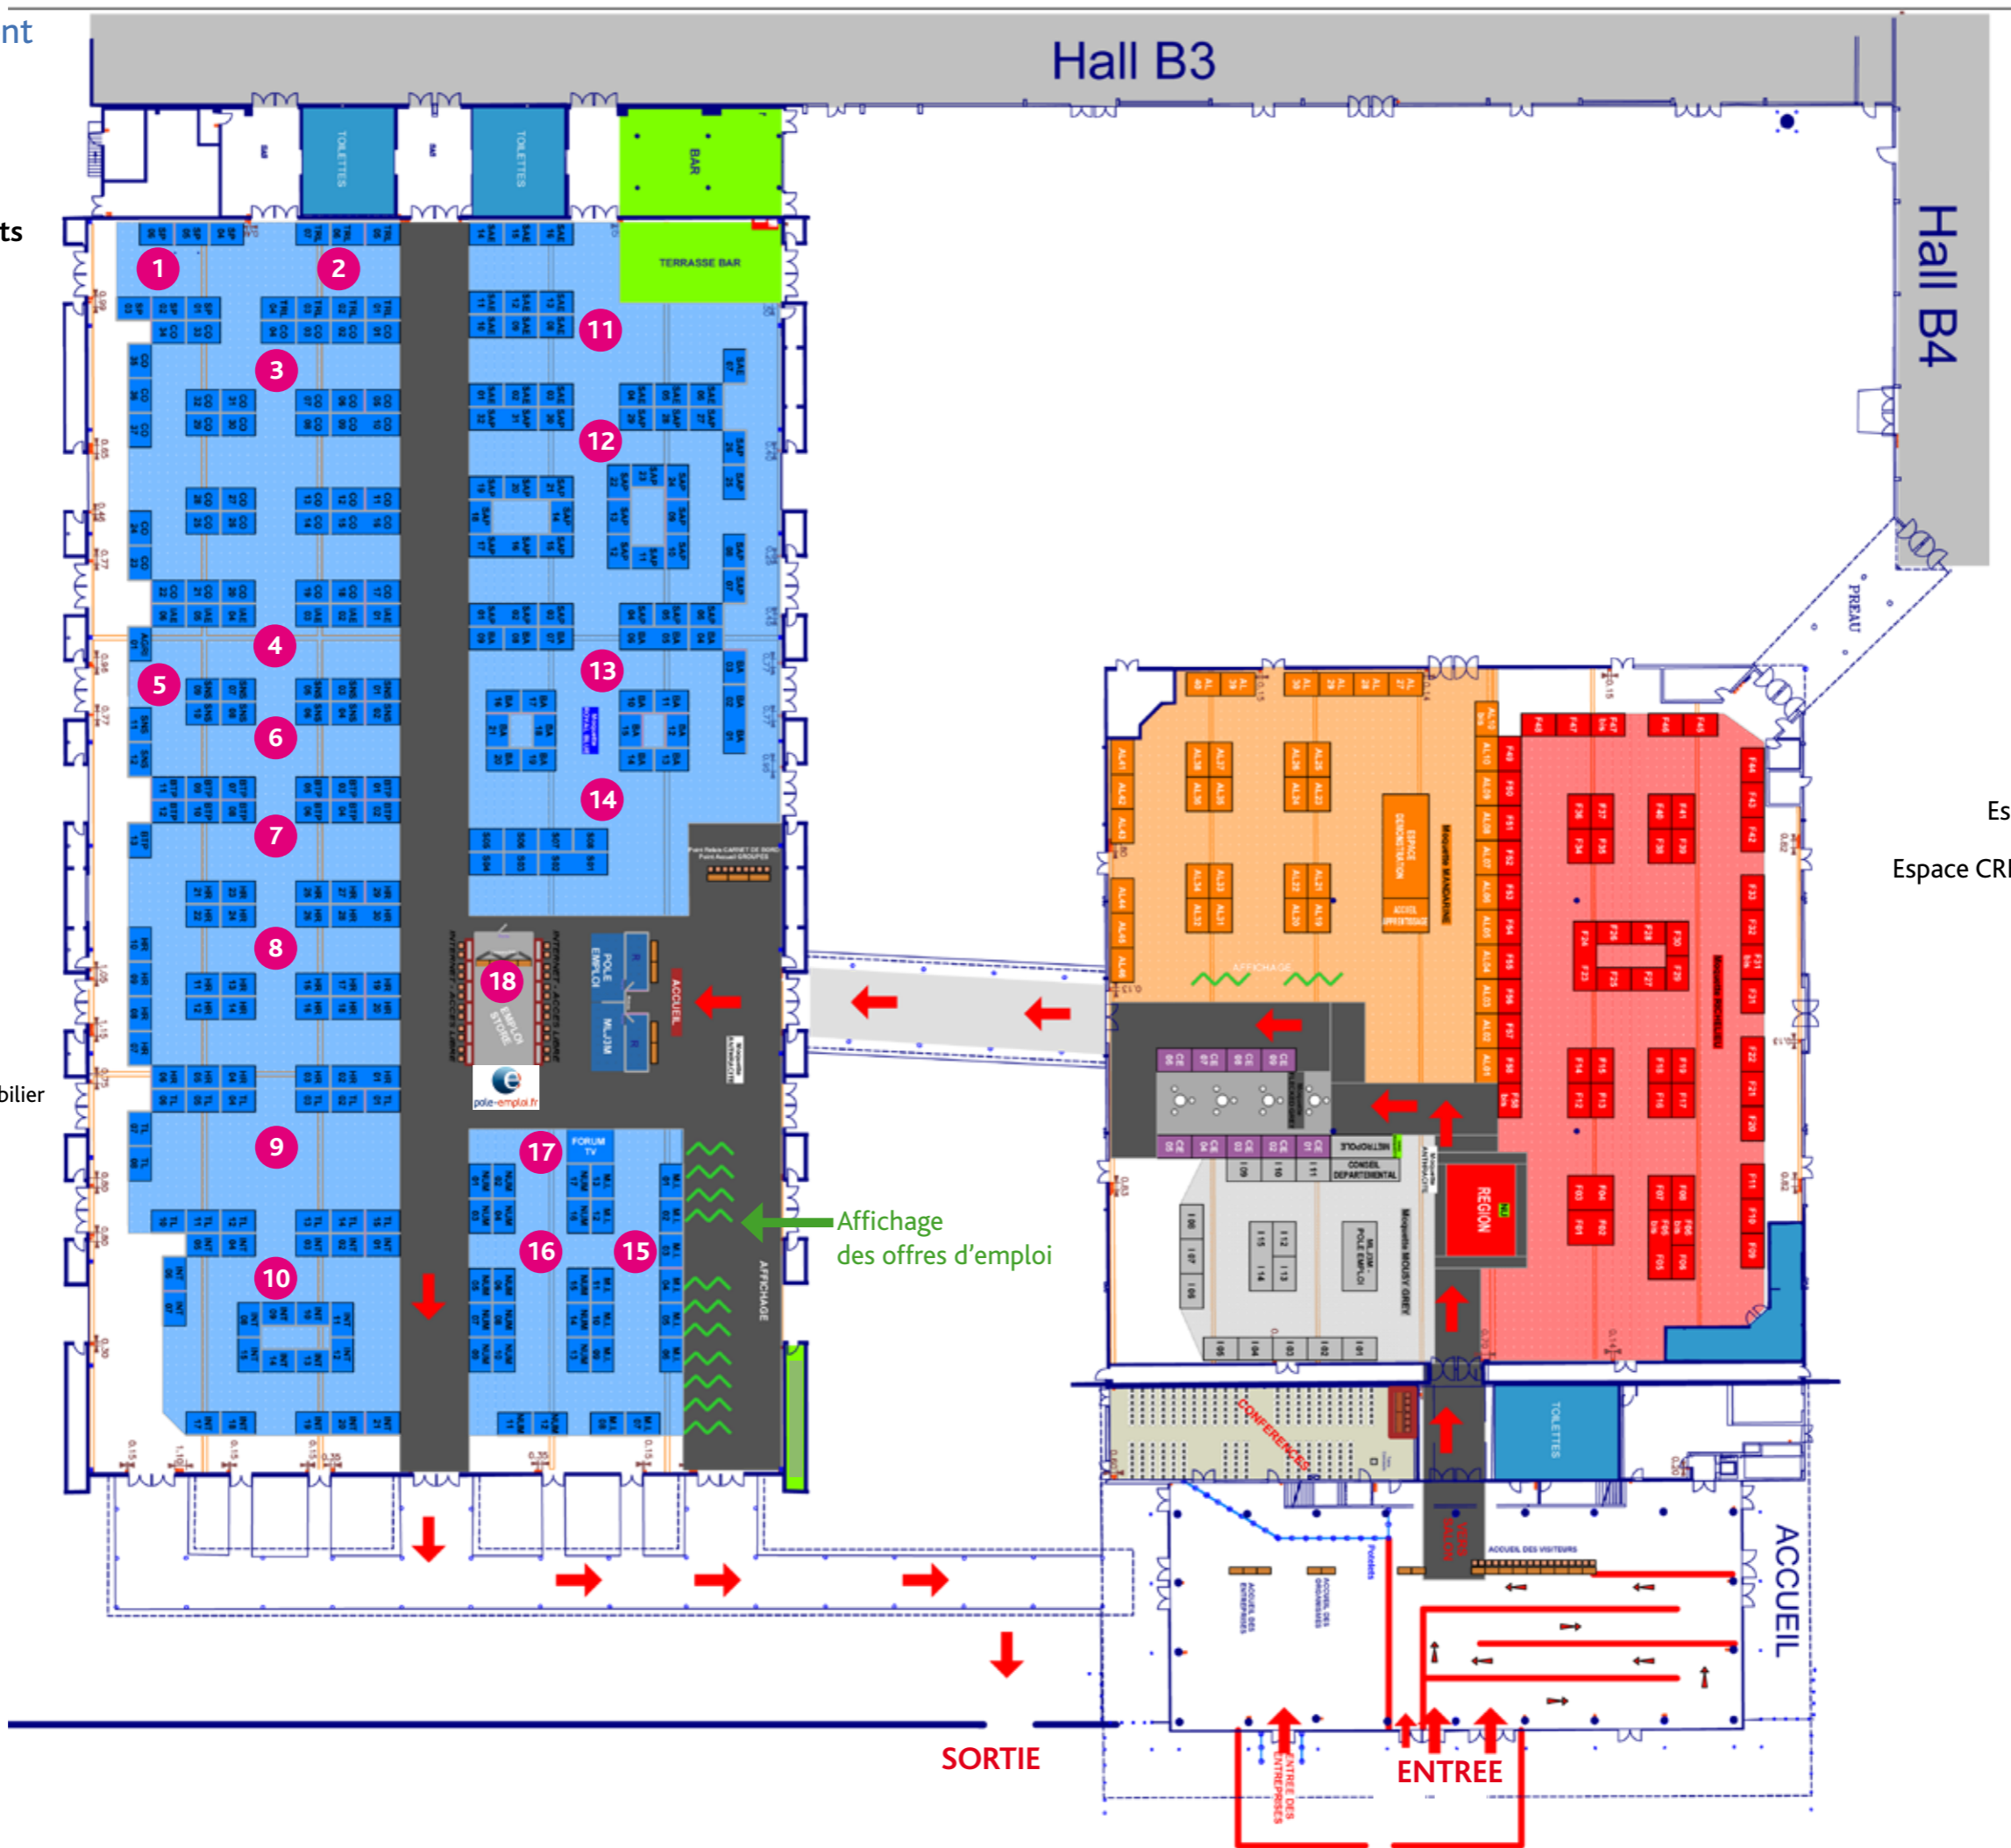

am : matin (Ante Meridien) pm : après-midi (Post Meridien)

**Hall B2**  
Espace Recrutement

**Emplacements exposants PAR ACTIVITÉS**

- 1 Sécurité publique  
Défense Nationale
- 2 Transport / Logistique
- 3 Commerce
- 4 Insertion par l'Activité Economique
- 5 Agriculture / Espaces verts
- 6 Services aux entreprises  
Nettoyage/Sécurité
- 7 BTP / Industrie / Energie
- 8 Hôtellerie / Restauration
- 9 Tourisme / Sport / Loisirs
- 10 Intérim
- 11 Services aux entreprises  
Conseil/Administratif
- 12 Services à la Personne
- 13 Banque / Assurance / Immobilier
- 14 Santé / Action sociale
- 15 Mobilité Internationale
- 16 Numérique
- 17 Forum TV
- 18 Emploi Store  
Internet en libre accès

**Hall B3**

**Hall B1**

- Espace Formation
- Espace Alternance
- Création d'entreprise

- Espace FORMATION ■
- Espace ALTERNANCE ■
- Espace d'INFORMATION ■
- Espace CRÉATION D'ENTREPRISE ■

Affichage des offres d'emploi