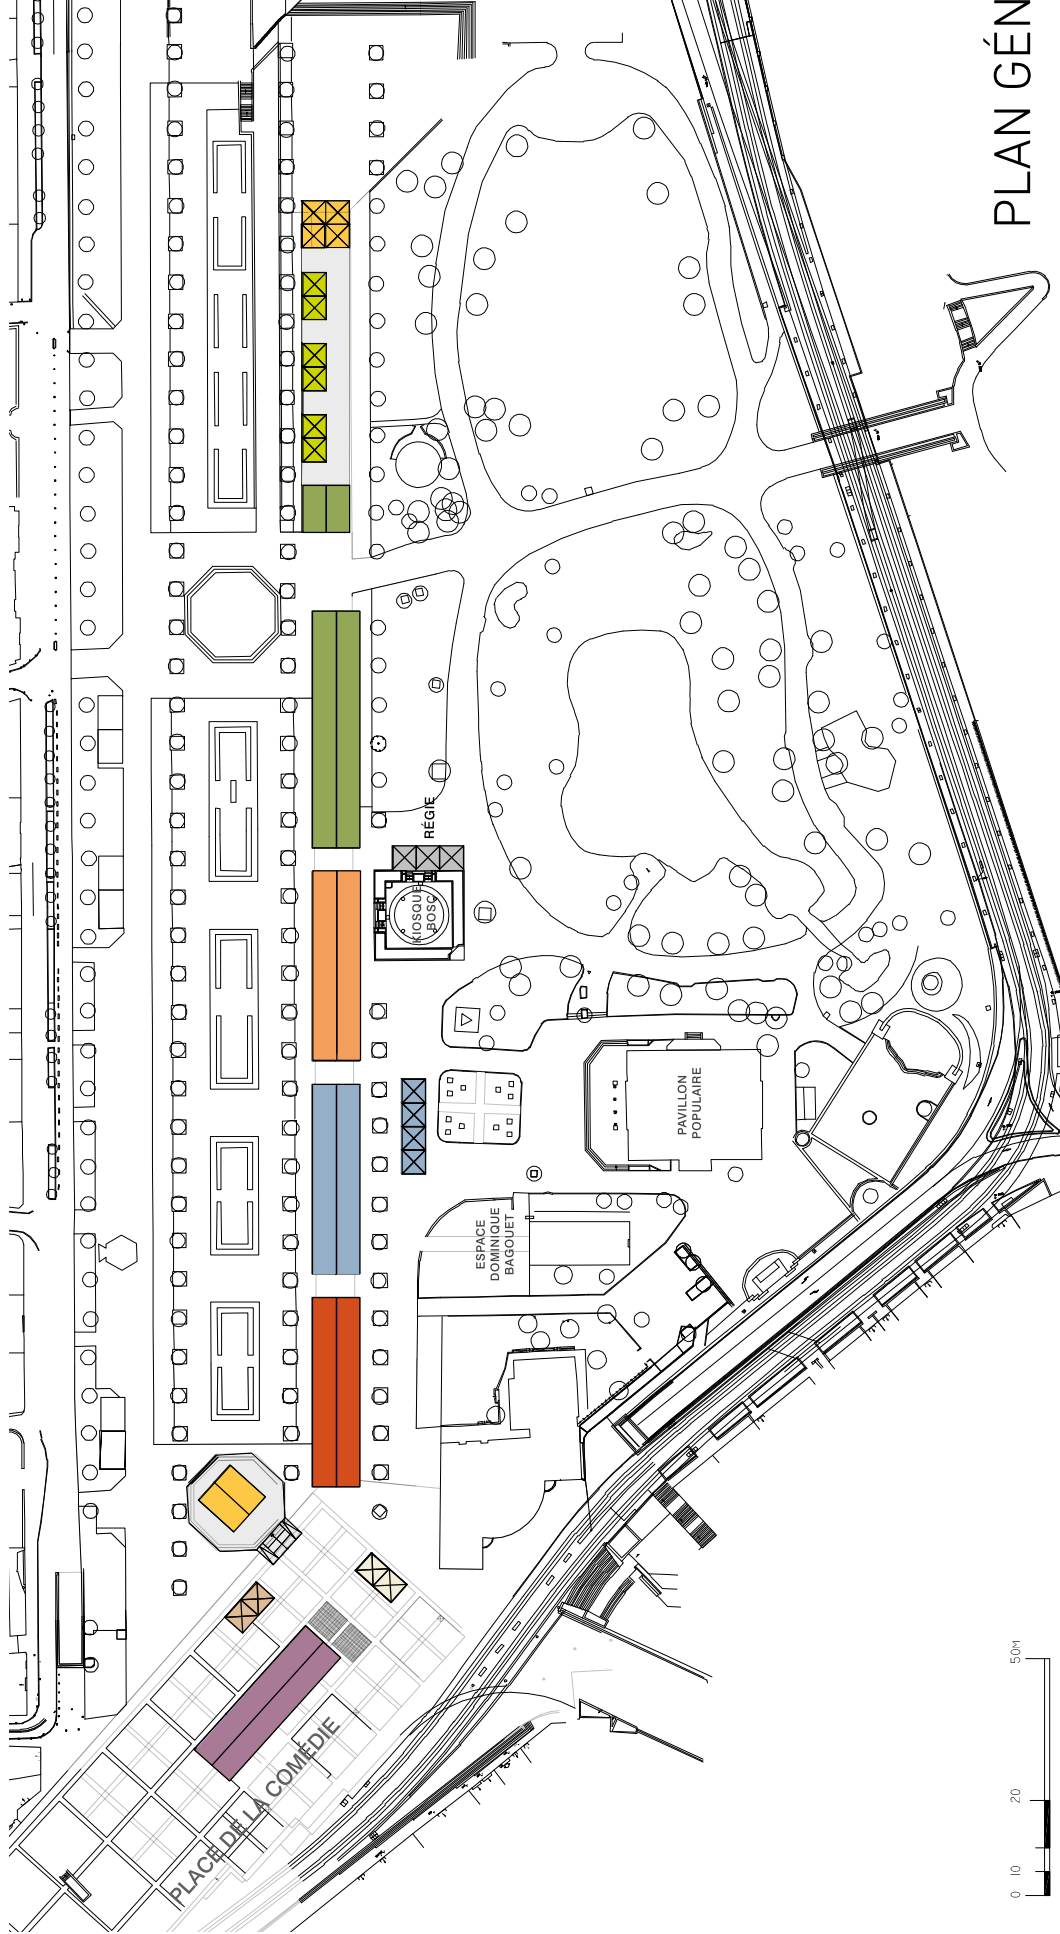

ACCUEILS (50M2)

PRESSE (50M2)

ESPACES RENCONTRES (200M2)

PÔLE BANDE-DÉSSINÉES, MANGAS ET COMICS (350M2)

PÔLE LITTÉRATURES INVITÉES (400M2)

PÔLE LITTÉRATURE FRANÇAISE ET ESSAIS (400M2+100M2)

PÔLE ÉDITION EN RÉGION (400M2)

PÔLE JEUNESSE (500M2+100M2)

PÔLE ANIMATIONS* (50M2+50M2+50M2+100M2)

- •Ateliers 1 : Manoir du Crime, Institut Contoculus
- •Ateliers 2 : Maison de la Gravure, Atelier du Livre
- •Espace Petite Enfance
- •Espace Rencontres Corcum

- •Librairie Nemo
- •Librairie Giberit-Joseph
- •Librairie Sauramps
- •Canopé
- •Académie du Livre
- •BIU
- •Médiathèque Départementale

PLAN GÉNÉRAL