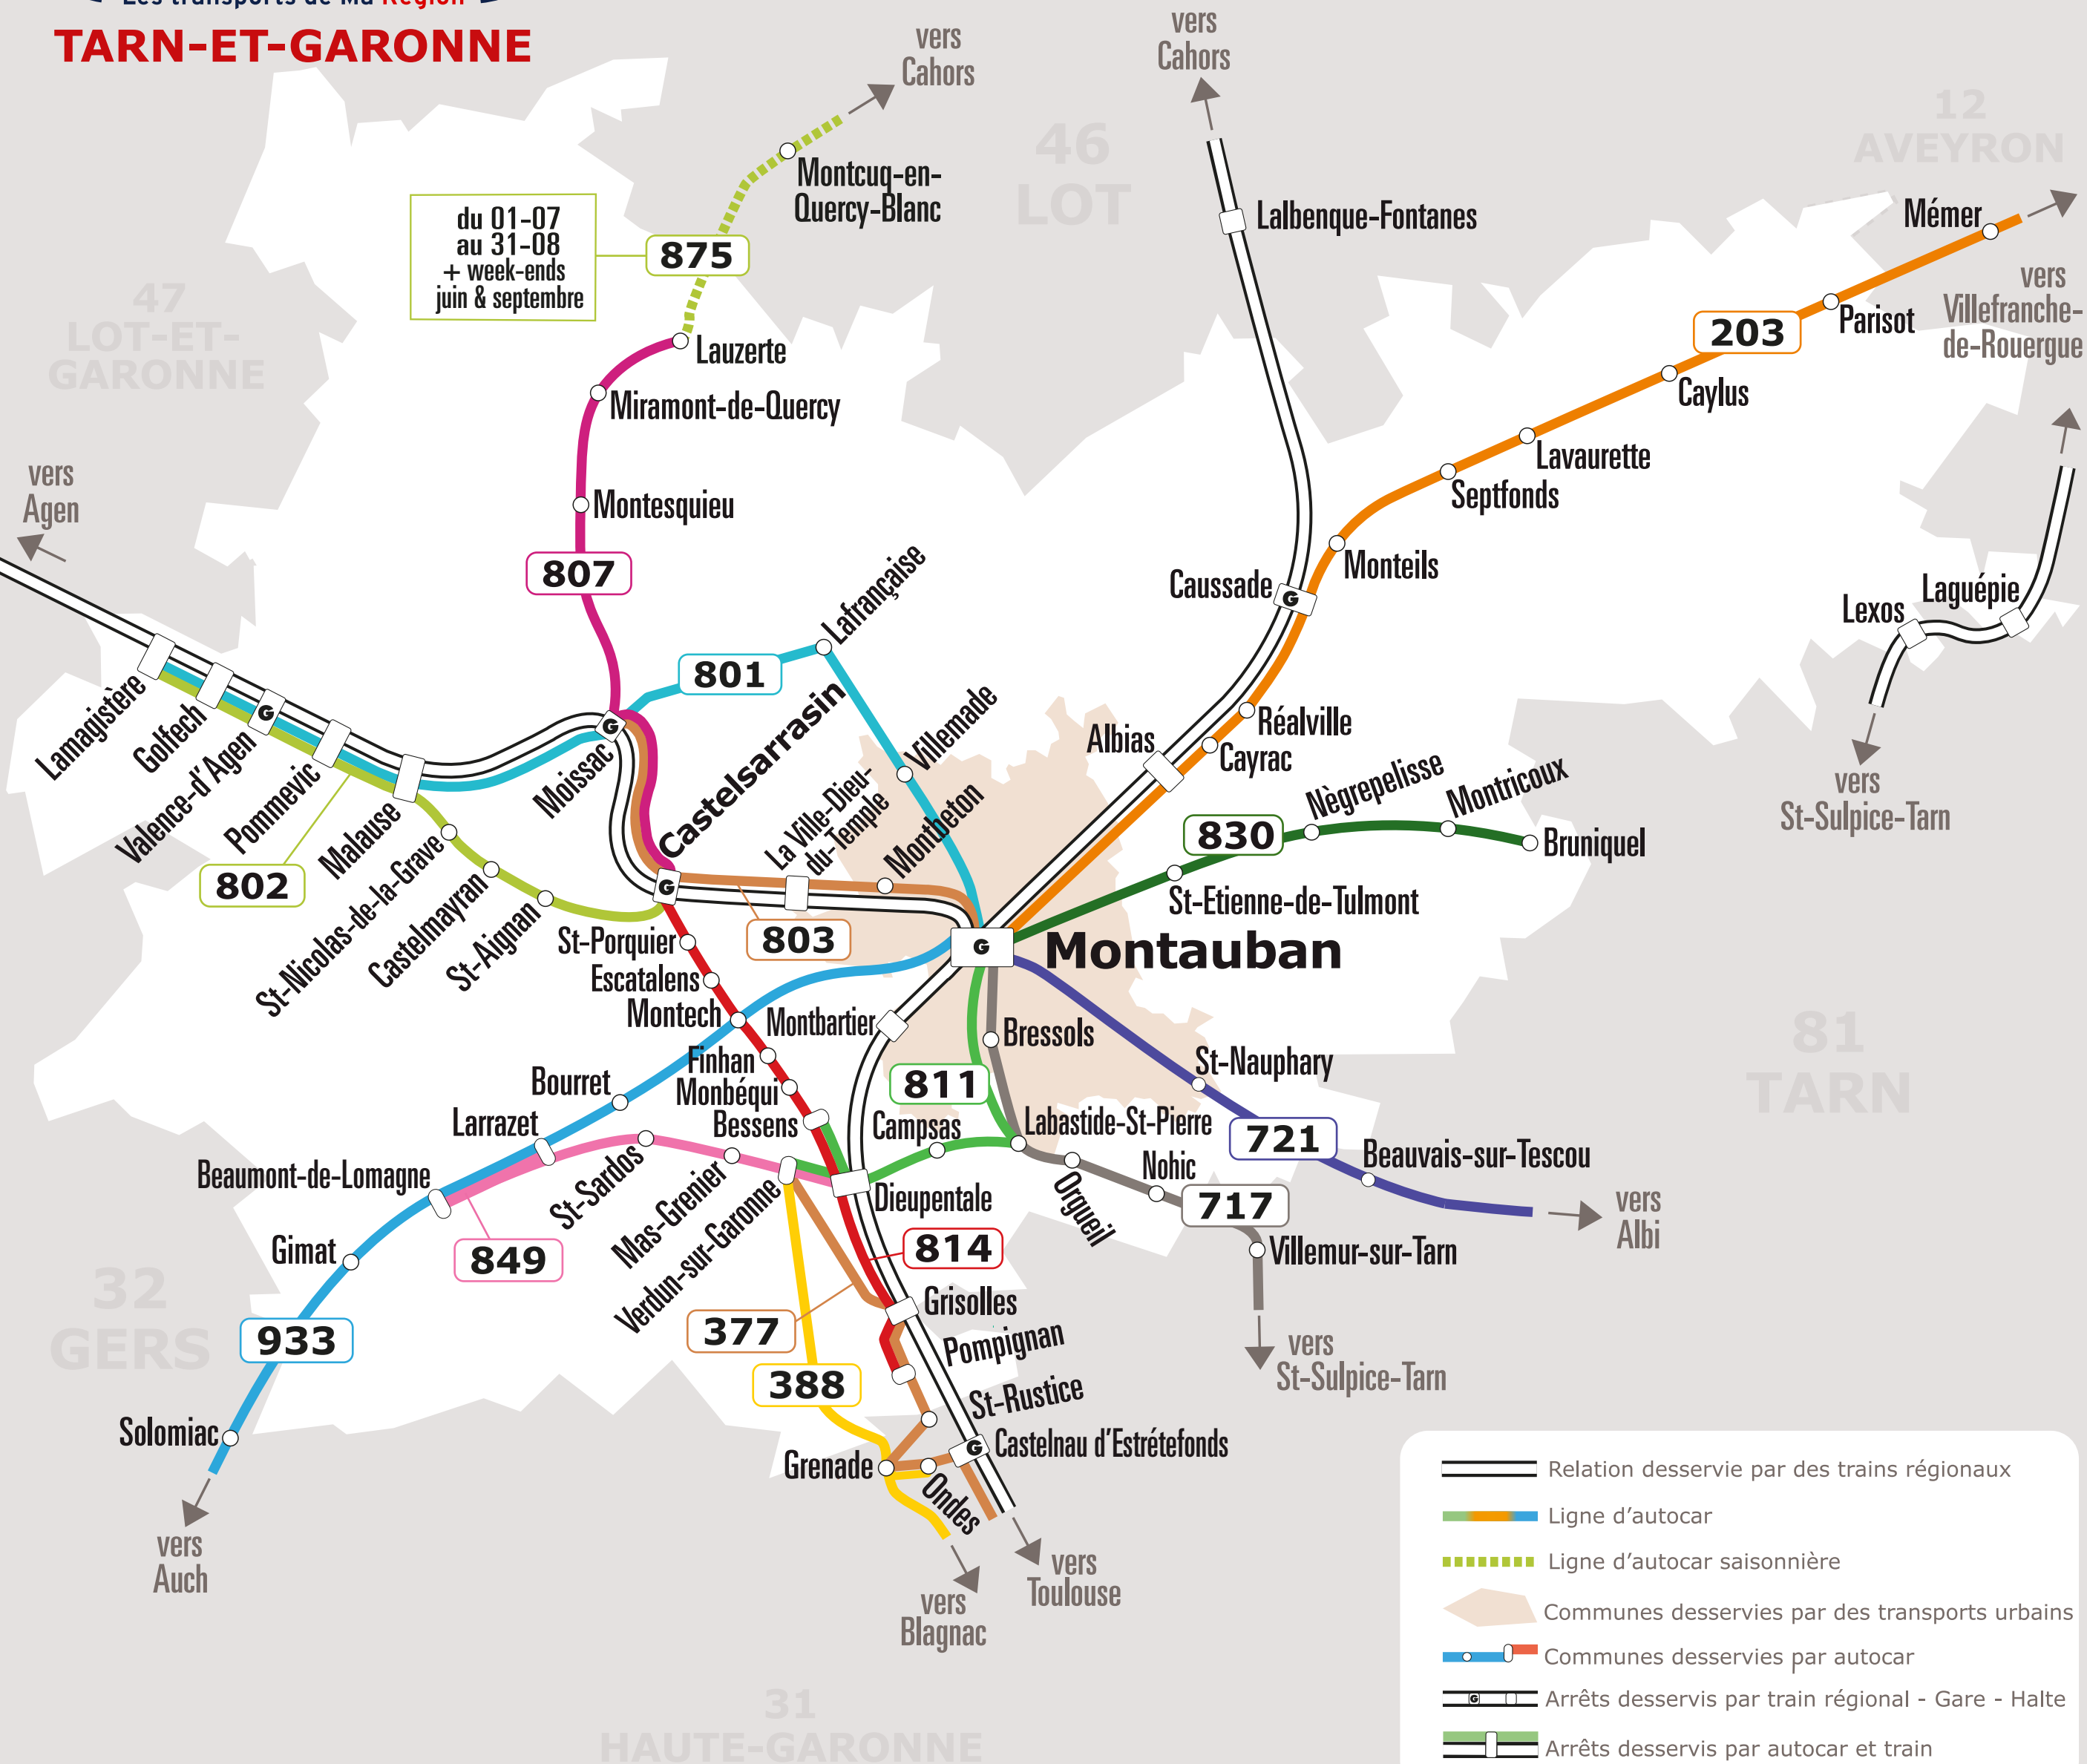

# TARN-ET-GARONNE

du 01-07  
au 31-08  
+ week-ends  
juin & septembre

- Relation desservie par des trains régionaux
- Ligne d'autocar
- Ligne d'autocar saisonnière
- Communes desservies par des transports urbains
- Communes desservies par autocar
- Arrêts desservis par train régional - Gare - Halte
- Arrêts desservis par autocar et train