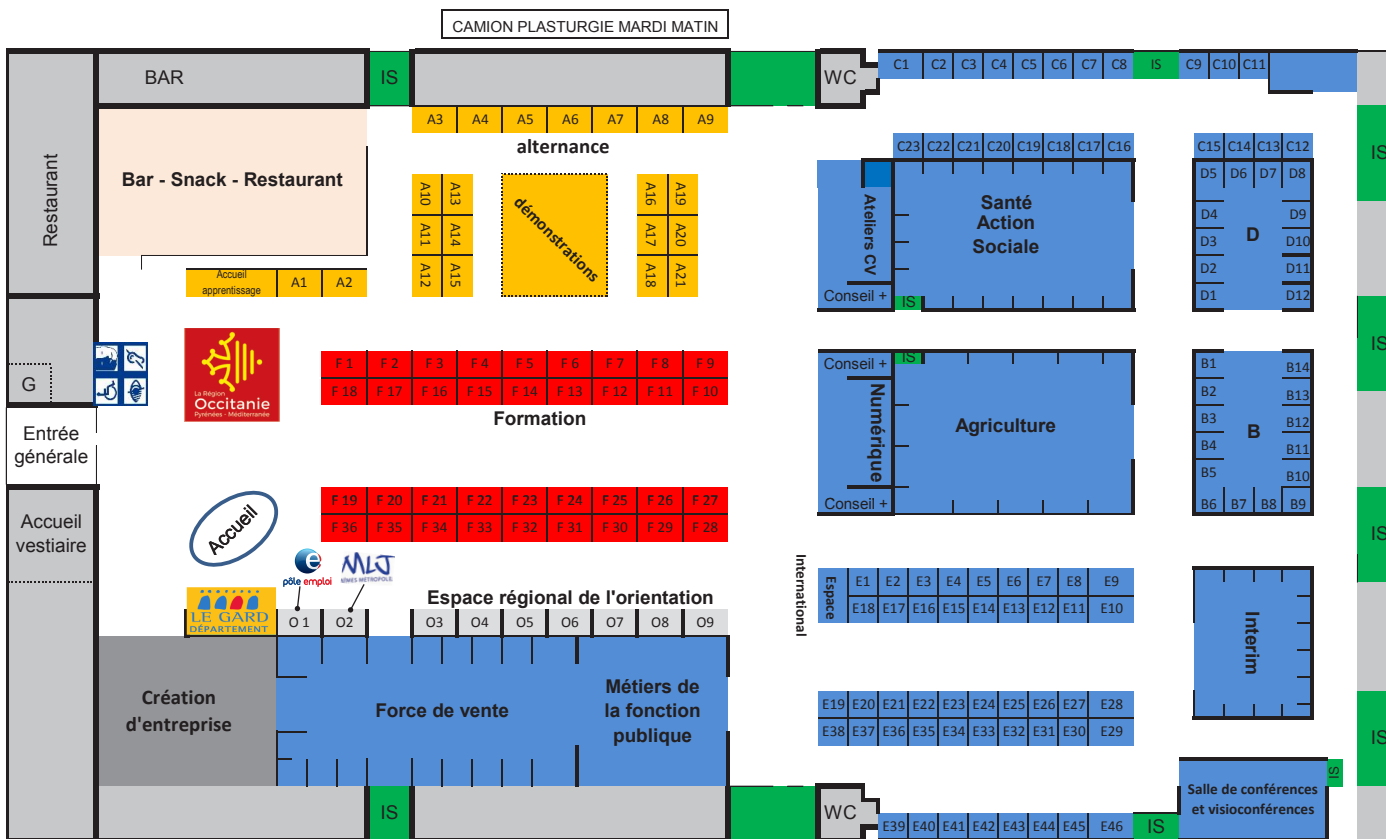

PLAN DU SALON

CONFERENCES

MARDI 21 MARS

10h : Tout savoir sur l'apprentissage

11h-12h : Offre de service internationale

- 11h à 11h30 : opportunités Espagne/visio conférence avec IRUN
- de 11h30 à 12h : opportunités d'emploi en Scandinavie