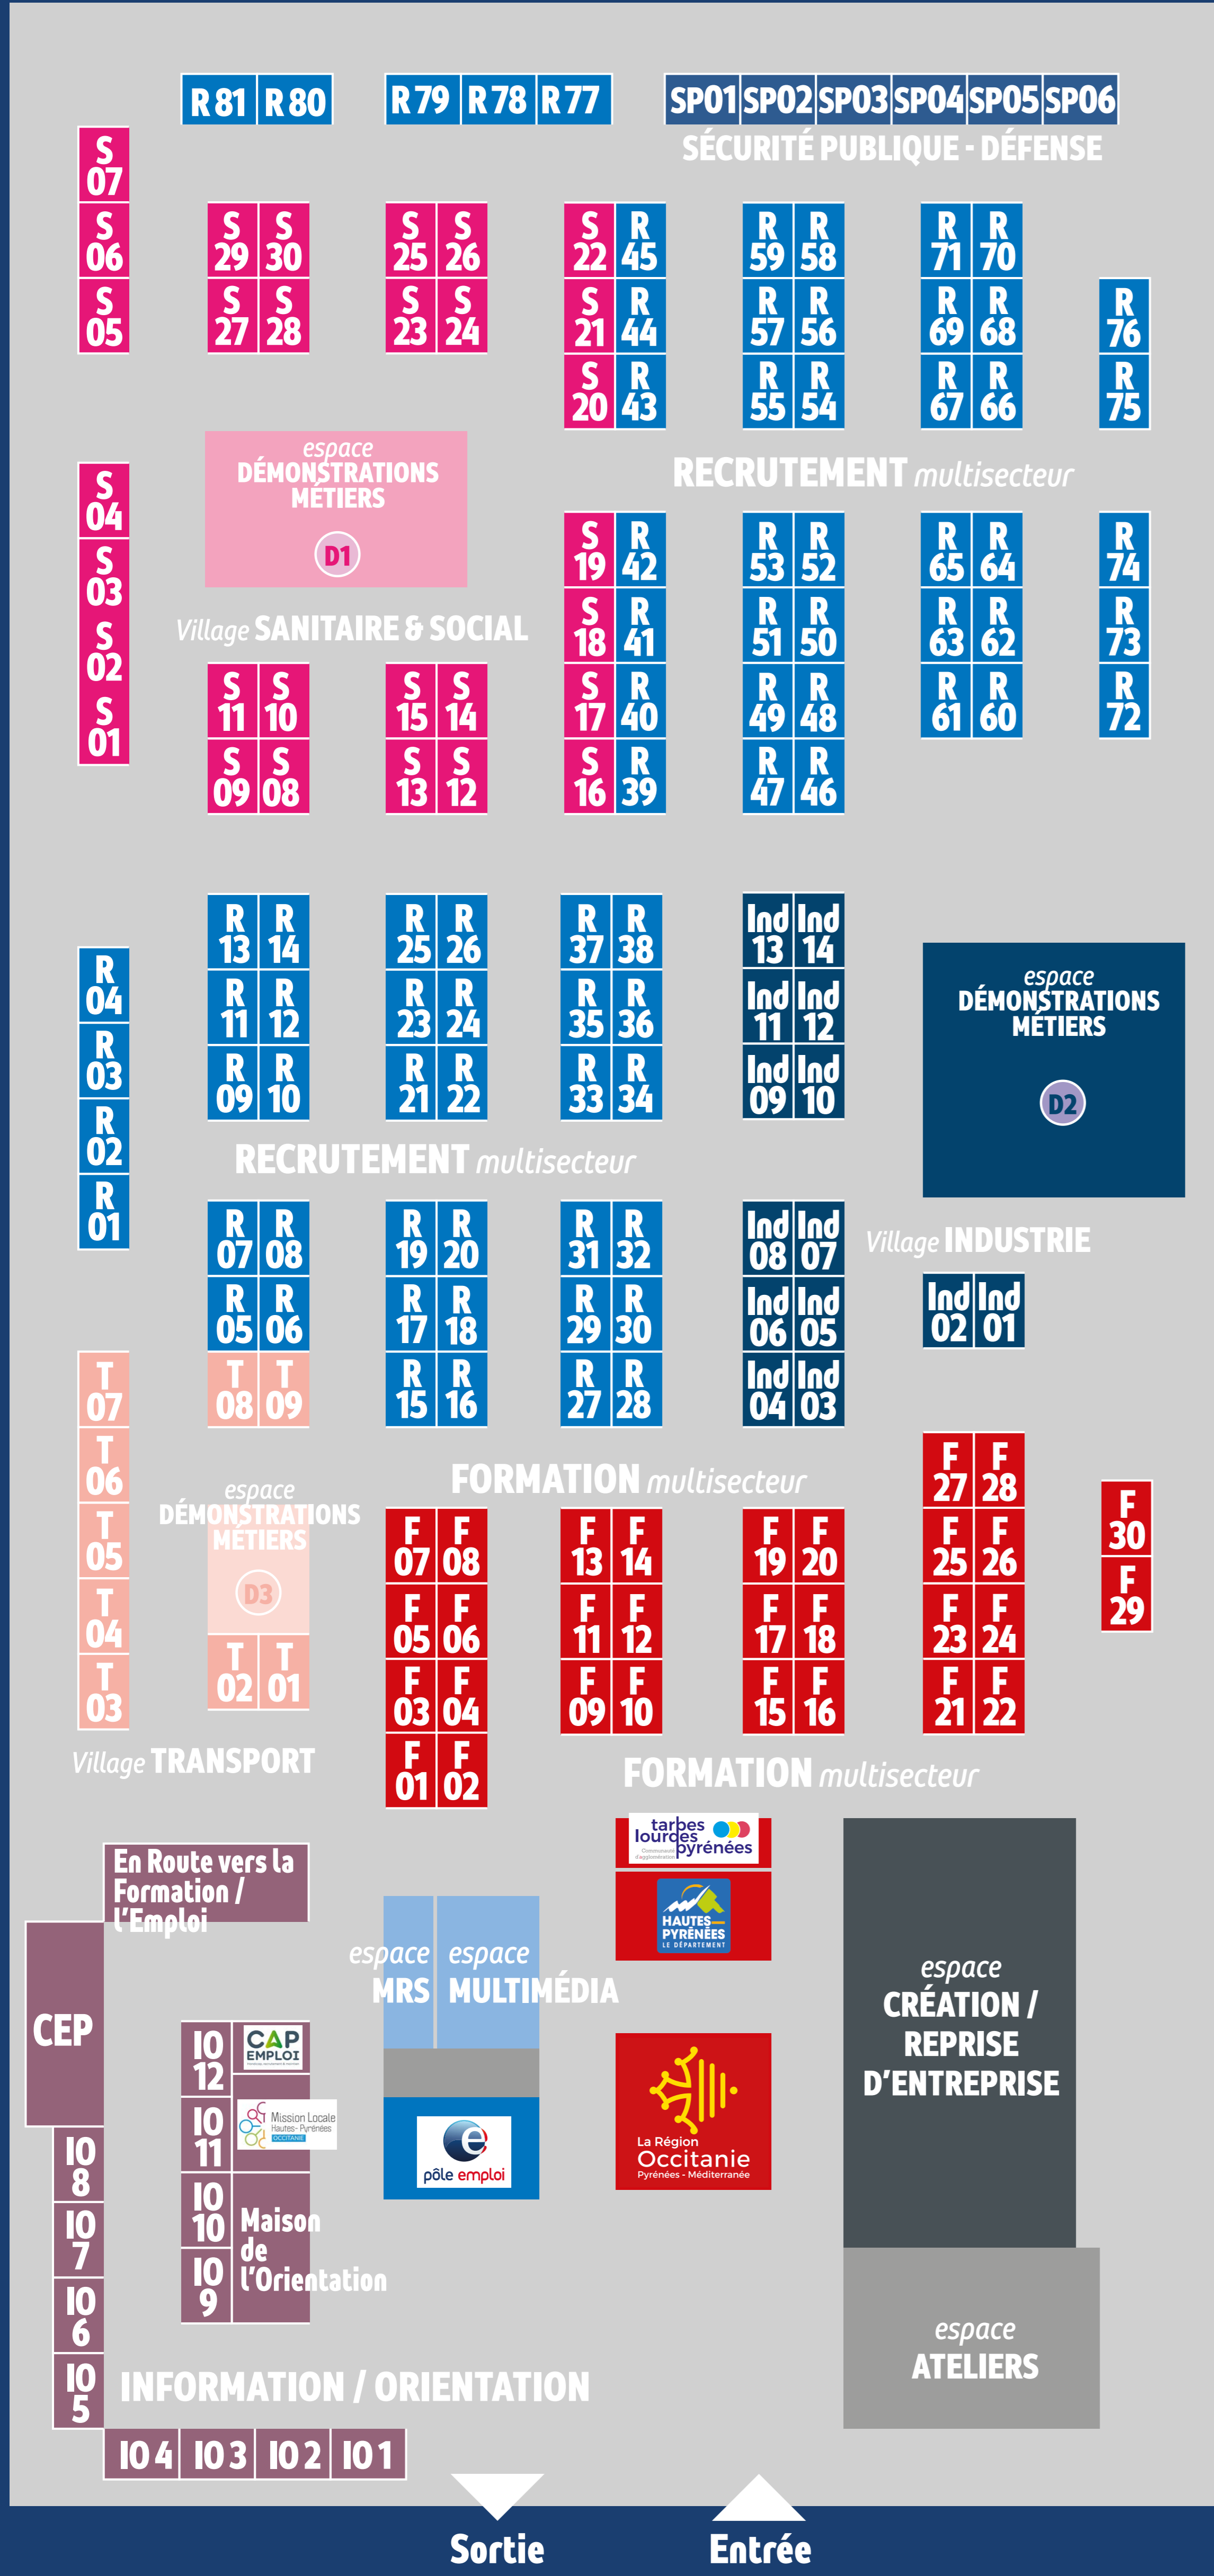

# PLAN & EXPOSANTS DU SALON

TARBES EXPO PYRÉNÉES CONGRÈS • Bd du Président Kennedy  
Tarbes • 5 avril 2023