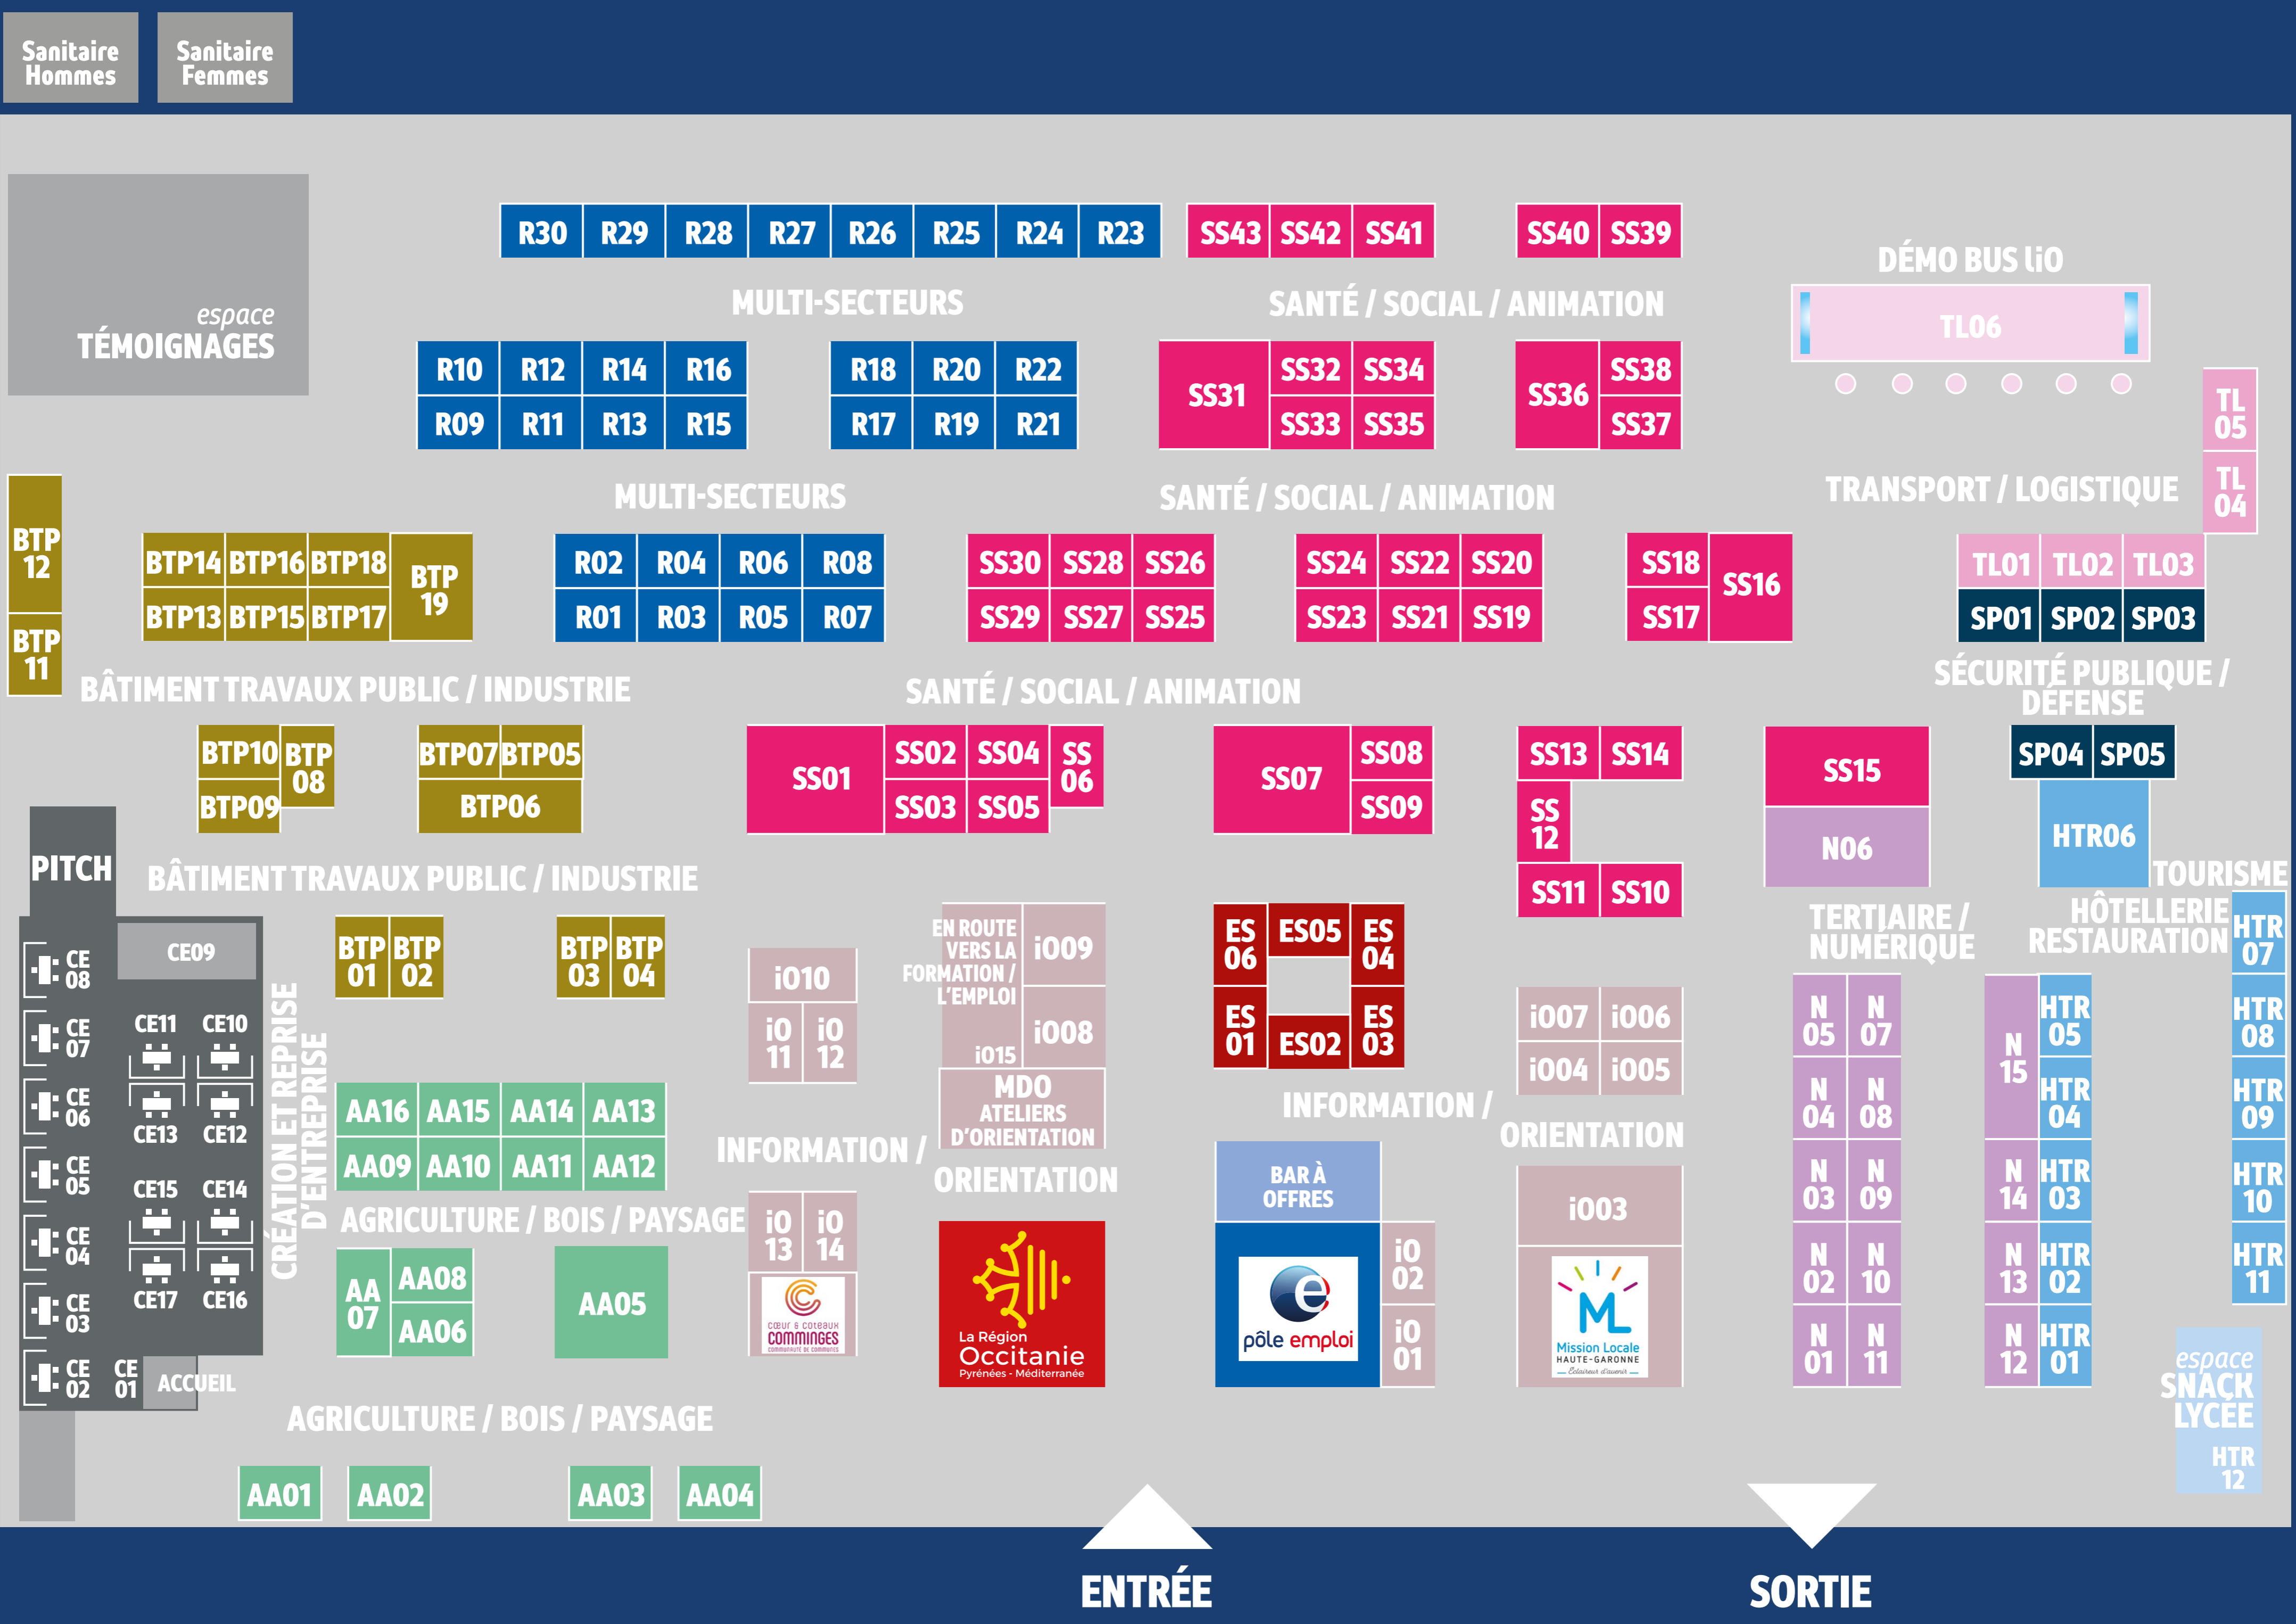

# PLAN ET EXPOSANTS DU SALON

PARC DES EXPOSITIONS DU COMMINGES • R<sup>te</sup> de la Croix de Cassagne  
Villeneuve-de-Rivière • 22 mars 2023

Information / Orientation	
≠ 1 JEUNE, 1 SOLUTION	i001
Afidel	i012
Carif-Oref Occitanie	i008
CMA (Conseil en évolution professionnelle)	i006
Communauté de Communes Cagire Garonne Salat	i013
Communauté de Communes Cœur de Garonne	i014
Dispositif Territoire Zéro Chômeur Longue Durée	i010
Espace Conseil VAE - CIBC Occitanie Pyrénées	i007
Job en Comminges	i011
LUA Comminges	i002
Maison de l'Europe - Europe Direct	i009
Toulouse Occitanie	i005
Synergie handicap Sup'	i004
Transition Pro Occitanie	i003
<b>Inclusion, penser autrement le handicap !</b>	
Asei Centre le Comminges	

Flashez ce QR-Code pour avoir accès au plan et à la liste des exposants du salon

# PLAN ET EXPOSANTS DU SALON

PARC DES EXPOSITIONS DU COMMINGES • R<sup>te</sup> de la Croix de Cassagne

Villeneuve-de-Rivière • 22 mars 2023